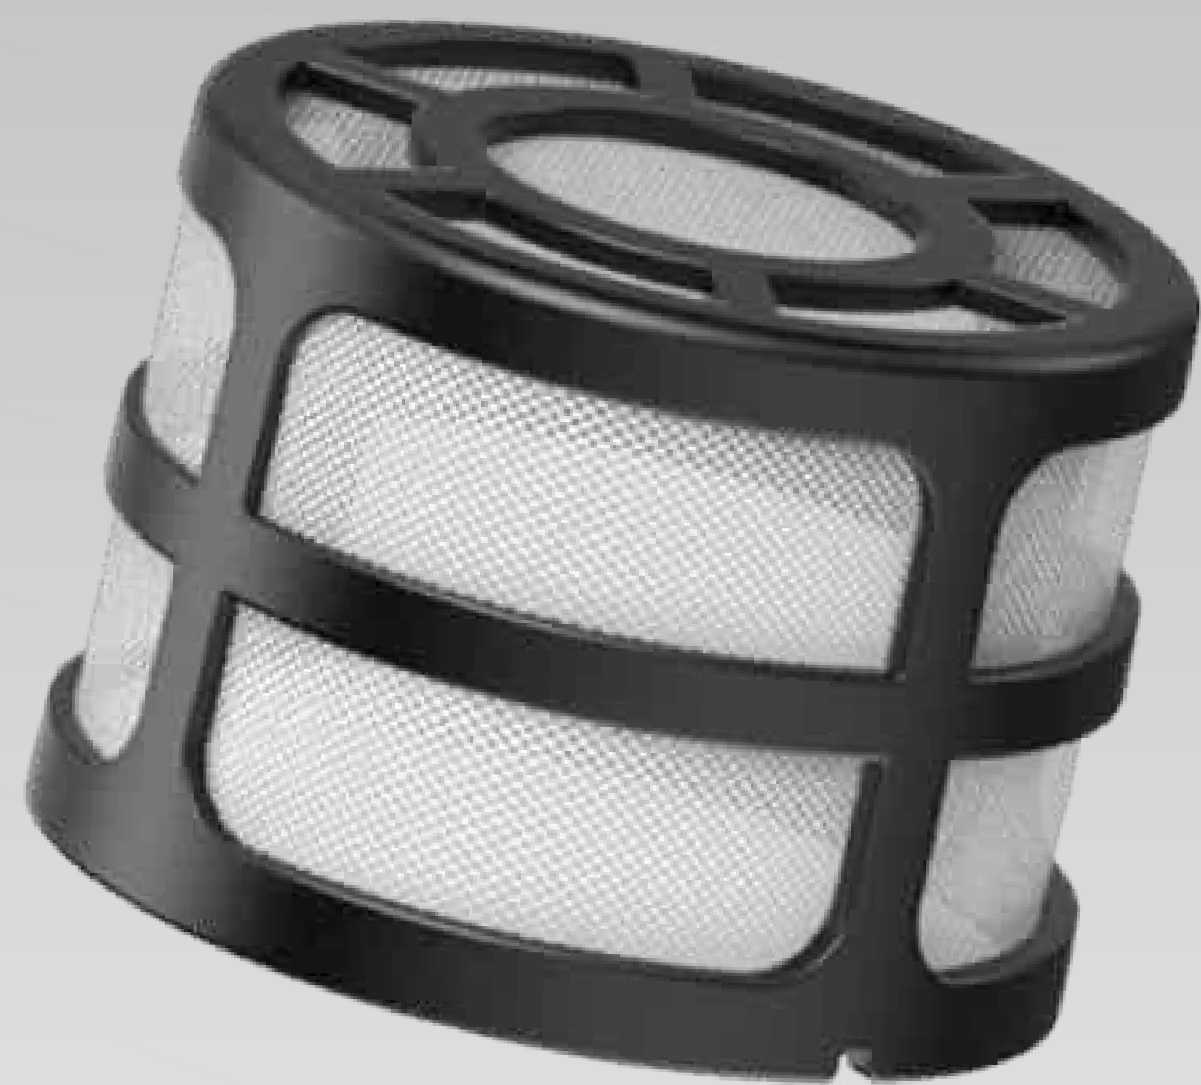

- ✓ Elegante
- ✓ Compacto
- ✓ Ultraligero
- ✓ Eficiente

iq

LiteMAX

Disponible En 3 Colores
Rojo, Negro y Gris

Ligero como un smartphone - 314 g.*

Motor Digital 32 mm. de larga duración

Compacto y Ergonómico

Diseñado para evitar que incluso las partículas de suciedad del aire más pequeñas se depositen en el motor, el cabello o el cuero cabelludo.

FILTRO INTERNO PROFESIONAL DE TELA

Segunda capa de protección ultra eficaz, especialmente contra la laca.

FILTROS DE TELA DE RECAMBIO

Dentro de la caja se incluyen 3 filtros de tela (además del filtro ya montado en el secador) para facilitar el trabajo del profesional a la hora de limpiar el filtro en uso. De esta forma no tendrás que dejar de utilizar el secador, ya que siempre tendrás a mano un filtro de tela limpio para sustituir puntualmente y poder seguir trabajando sin interrupciones.

REUTILIZABLES.

TURBO VENTURI

Un diseño innovador de la salida de aire permite crear el Efecto Venturi, es decir, multiplicar el caudal y presión de aire entregada por el motor, sin consumir energía adicional.